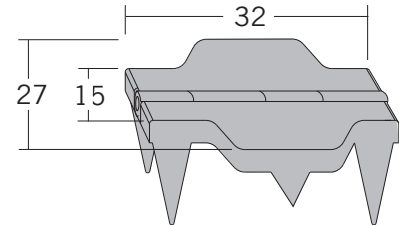

Spitzenscharniere für Außenseite, einzeln
 Clinch hinges for outside, singles
 Charnières à griffes pour extérieur, singulaires
 Bisagras de puntas para exterior, sueltas
 Cerniere a punte per esterno, singole

Artikel - Nr. Ausf.
 Article - No. Finish
 Article - No. Finition
 Artículo - No. Acbdo.
 Articolo - No. Esecuz.

Stck.
Pcs.

0522- 2988.28. =
 0522- 2988.20. =
 0522- 2988.22. =
 0522- 2988.24. =

8,5
 10,5
 12,5
 14,5

500 28-W05-22.2988
 500 28-W05-22.2988
 500 28-W05-22.2988
 500 28-W05-22.2988

Stop Winkel ca.
 Stop angle ca.
 Stop ángolo ca.
 Stop angolo ca.

Weitere Varianten auf Anfrage
 Other variations available upon enquiry
 Autres variantes sur demande
 Más variantes a pedido del cliente
 Altre varianti su richiesta

natürliche Größe
 actual size
 grandeur naturelle
 tamaño natural
 grandezza naturale

Spitzenscharniere für Außenseite, einzeln
Clinch hinges for outside, singles
Charnières à griffes pour extérieur, singulaires
Bisagras de puntas para exterior, sueltas
Cerniere a punte per esterno, singole