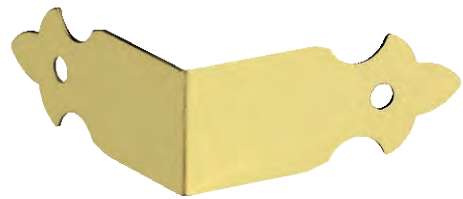

Zierwinkel
Decorative angles
Coins décoratifs
Cintas angulares decorativas
Angoli decorativi

Artikel - Nr. Article - No. Article - No. Artículo - No. Articolo - No.	Ausf. Finish Finition Acبدو. Esecuz.	L1	L2 mm	B	Stck. Pcs.	Ø		
2211- 2921.10	.21	42	34	17	2	3,5	500	
2211- 2921.11	.21	42	34	17	2	1,5	500	
2211- 2921.12	.21	37,5	37,5	17	2	3,5	500	
2211- 2921.2_	.21	42	34	17	2	3,5	500	