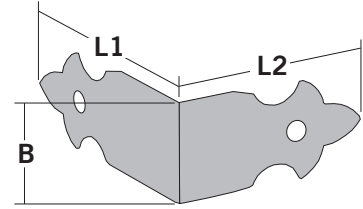

Zierwinkel
Decorative angles
Coins décoratifs
Cintas angulares decorativas
Angoli decorativi

Artikel - Nr. Article - No. Article - No. Artículo - No. Articolo - No.	Ausf. Finish Finition Acبدو. Esecuz.	L1	L2 mm	B	Stck. Pcs.	Ø		
2211- 2921.10	.21	42	34	17	2	3,5	500	
2211- 2921.11	.21	42	34	17	2	1,5	500	
2211- 2921.12	.21	37,5	37,5	17	2	3,5	500	
2211- 2921.2_	.21	42	34	17	2	3,5	500	